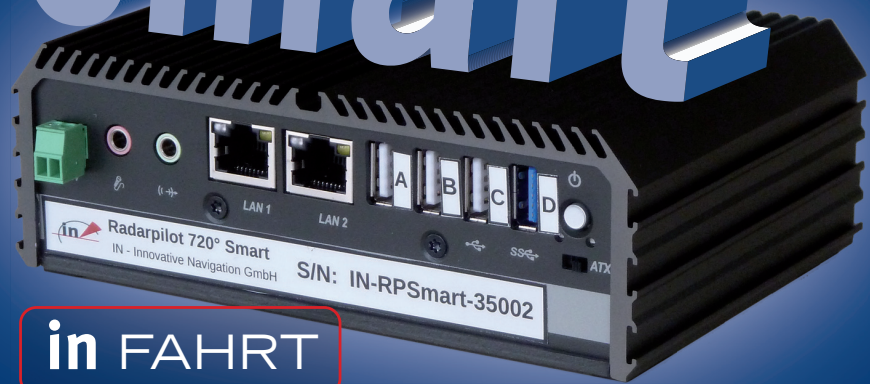

RADARpilot720°

smart

in FAHRT

RADARpilot720°smart

Die hochwertige und günstige Lösung für Ihre AIS + ECDIS-Anzeige

Das bietet der RADARpilot720°smart

- ▶ Erfüllt alle Anforderungen der neuen Ausrüstungspflicht
- ▶ Speziell für die Anzeige von AIS-Zielen auf der Inland-ECDIS-Karte konzipiert
- ▶ Robuste Hardware, geringe Abmessungen und eine leistungsfähige Software
- ▶ Umfangreiche Funktionalität, einfache Bedienung und sehr hohe Stabilität